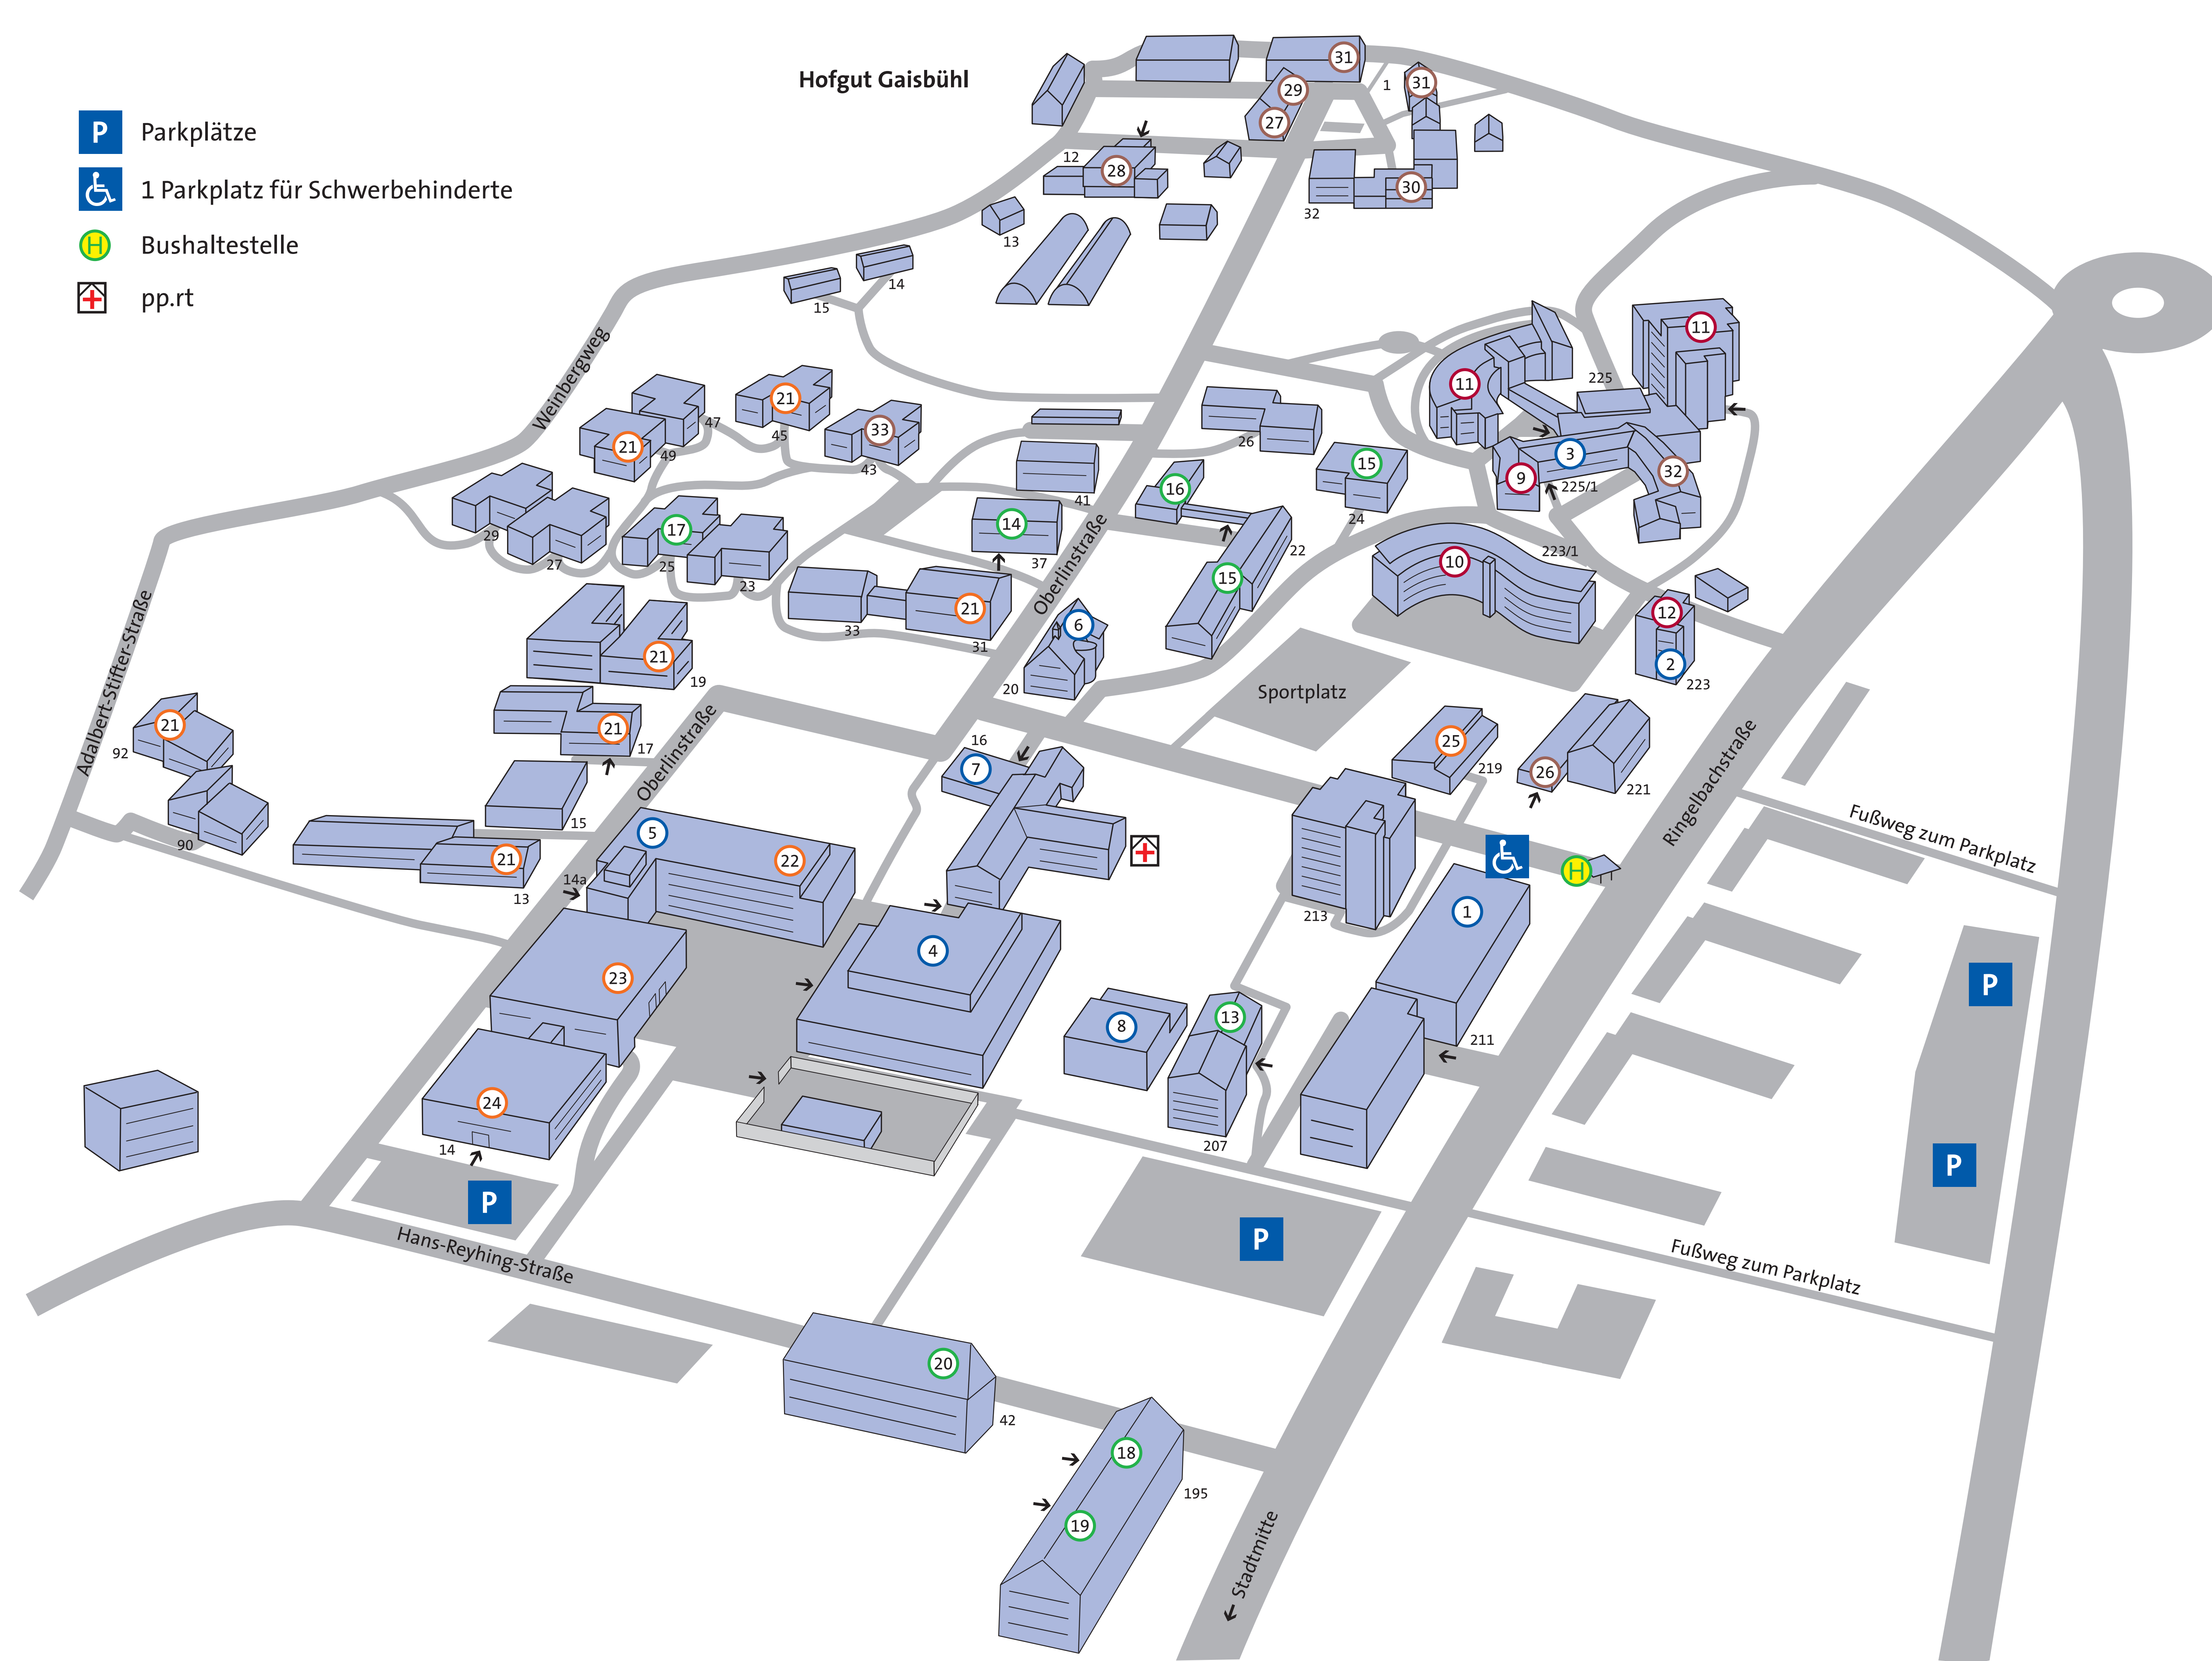

-  Parkplätze
-  1 Parkplatz für Schwerbehinderte
-  Bushaltestelle
-  pp.rt

Hofgut Gaisbühl

Verwaltung

- ① **Verwaltung**, Ringelbachstraße 211 (Auskunft und Information)
- ② **Leitender Arzt/Ärztlicher Dienst** Ringelbachstraße 223
- ③ **Betriebsarzt** Ringelbachstraße 225/1
- ④ **Dienstleistungszentrum** Gemeinschaftsküche, Oberlinstraße 12

Altenhilfe

- ⑨ **Altenhilfe Reutlingen, Sozialstation Südwest**, Ringelbachstraße 225/1
- ⑩ **Altenhilfe Reutlingen, Betreutes Seniorenwohnen am Markwasen**, Ringelbachstraße 223/1
- ⑪ **Altenhilfe Reutlingen, Seniorenzentrum am Markwasen**, Ringelbachstraße 225
- ⑫ **Trauerbegleitung bei der BruderhausDiakonie**, Ringelbachstraße 223

Jugendhilfe

- ⑬ **Oberlin-Jugendhilfe, Oberlinschule – Eingangsstufe**, Ringelbachstraße 207
- ⑭ **Oberlin-Jugendhilfe, FABI Fachdienst Assistenz Beratung Inklusion**, Oberlinstraße 37
- ⑮ **Oberlin-Jugendhilfe, Oberlinschule**, Oberlinstraße 22+24
- ⑯ **Oberlin-Jugendhilfe, Oberlinschule, Turnhalle und Hallenbad** Oberlinstraße 10/1
- ⑰ **Oberlin-Jugendhilfe, Ambulante Hilfen, Sozialpädagogische Familienhilfe Reutlingen**, Oberlinstraße 25
- ⑱ **Wilhelm-Maybach-Schule** Ringelbachstraße 195
- ⑲ **Fachdienst Jugend, Bildung, Migration Kompetenz- und Integrationszentrum** Ringelbachstraße 195
- ⑳ **Produktionsschule/Schulwerkstatt der Wilhelm-Maybach-Schule** Hans-Reyhing-Straße 42

- ⑤ **Dienstleistungszentrum Gebäudemanagement/Haus- und Gebäudetechnik**, Oberlinstraße 14a
- ⑥ **Gemeinschaftshaus** Oberlinstraße 20
- ⑦ **Ambulanter Hospizdienst e.V., RingelTigerR, Trauerdiakonat**, Oberlinstraße 16
- ⑧ **Holz hackschnitzelanlage**