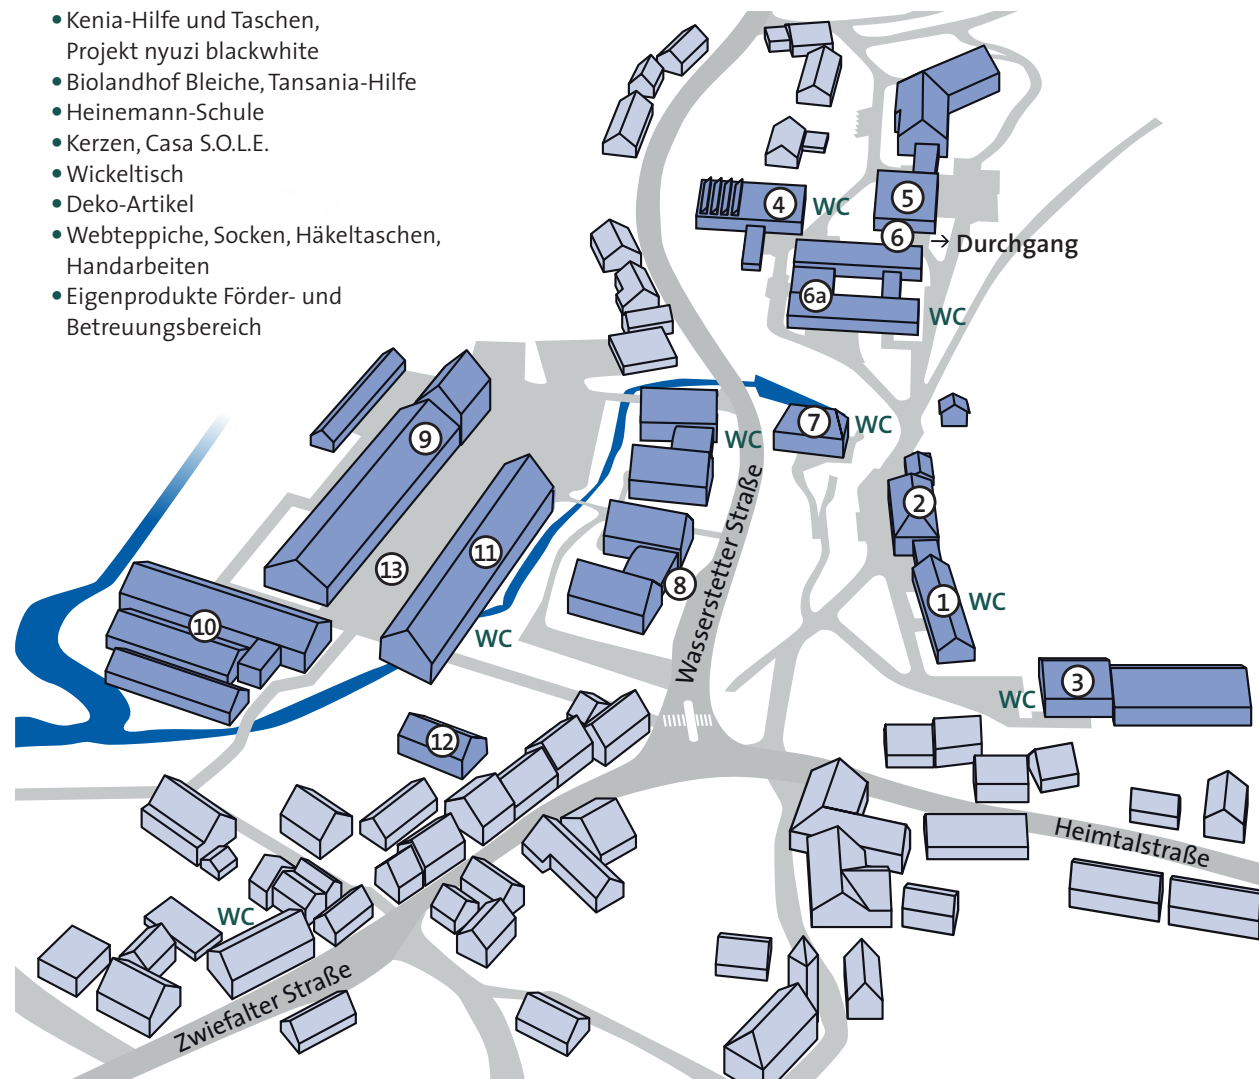

⑤ Tagesbetreuung/Kunsthandwerkstatt/Lehrküche

- Weihnachtsdekorationen
- Drahtkörbe (1. OG)
- Bastelartikel
- Coffee to go, Punsch, Süßigkeiten
- Backen für Kinder (2. OG)

⑥ Durchgang

- „Albzünder“ (Feueranzünder) und Selbstgebasteltes, Dreifürstensteinschule Münsingen
- Puppenmöbel aus Holz
- Kinderbekleidung und Wickeltaschen
- Aloe Vera Produkte
- Weihnachtsgeschenkideen

⑥a Wäscherei/Berufsbildungsbereich

- frisch gebackene Denette
- Bastelangebot für Kinder

⑦ Café IKARUS IKARUS-Adventskeller

- Frühstück, Kaffee und Kuchen, Mittagessen, Weihnachtsgebäck, selbst hergestellte Pralinen

⑧ Haus Rossbach 1

- Kaffeestube

⑨ Hofbereich

- Eselreiten (12–16 Uhr)
- Mistelverkauf
- Werkarbeiten und Deko aus Beton

⑩ Gärtnerei

- Adventsgestecke, Floristik, Kerzen, Deko-Artikel, Pflanzen
- Gemüse und Salat aus eigenem Anbau
- Spächele

⑪ Werkstatt/Handweberei/ Tagesförderung

- Holzartikel, Werkstätten Bad Urach
- Drechselarbeiten
- Korbwaren
- Kenia-Hilfe und Taschen, Projekt nyuzi blackwhite
- Biolandhof Bleiche, Tansania-Hilfe
- Heinemann-Schule
- Kerzen, Casa S.O.L.E.
- Wickeltisch
- Deko-Artikel
- Webteppiche, Socken, Häkeltaschen, Handarbeiten
- Eigenprodukte Förder- und Betreuungsbereich

⑫ Tagesförderung

- Vorstellung „Thronprojekt“
- Eigenprodukte
- Kaffee und Kuchen

⑬ Verkaufsstand

- Rote im Wecken
- Getränke: Punsch und Glühwein

» Einkaufen, Erfahren, Erleben – für die ganze Familie.