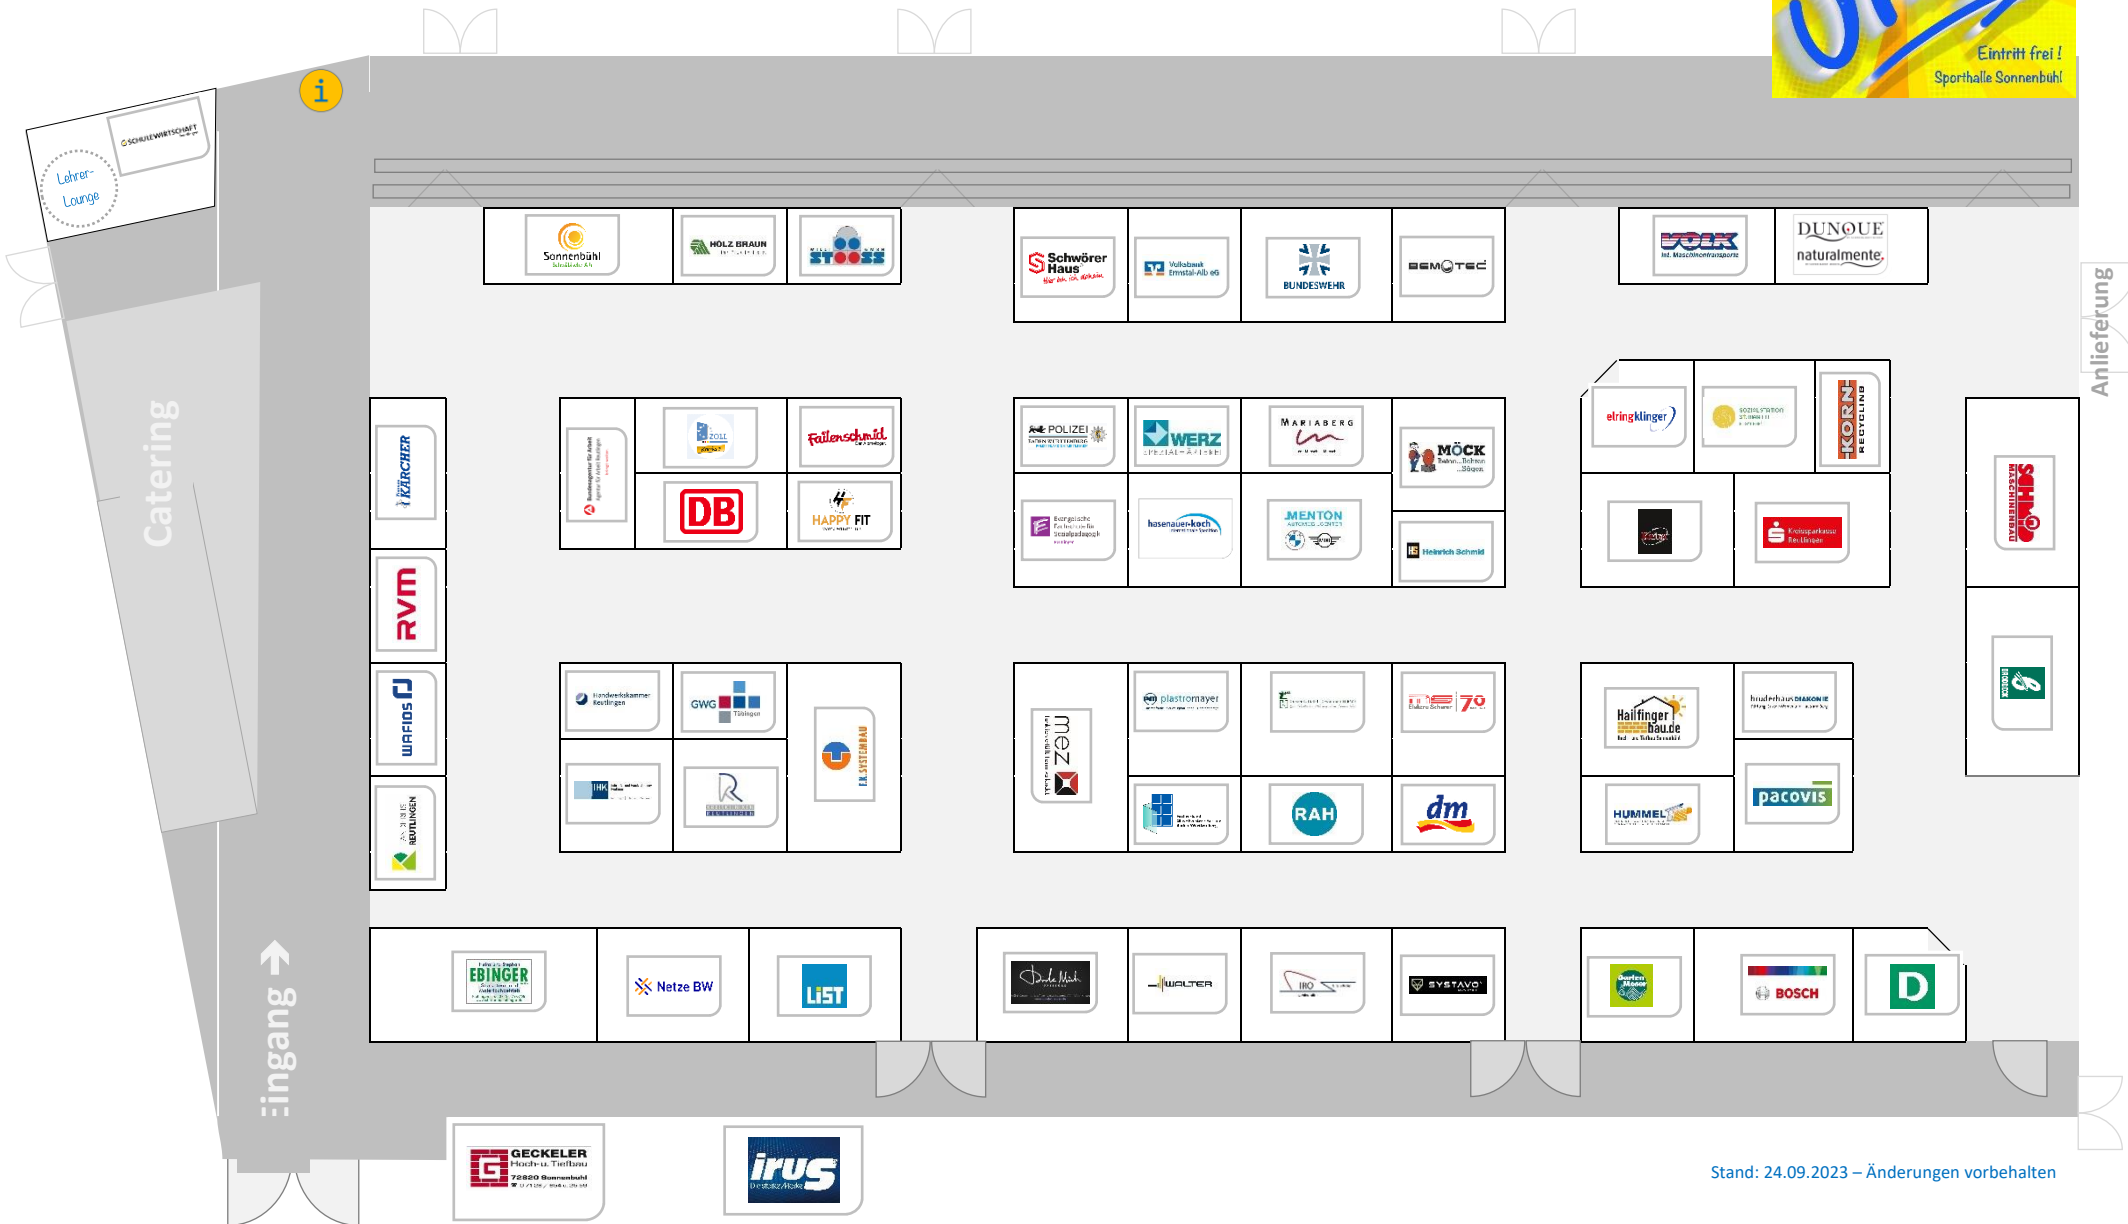

Hallenplan der 5. Sonnenbühler Ausbildungsmesse

am 19. Oktober 2023 von 16 bis 19 Uhr in der Sonnenbühler Sporthalle in Genkingen

Ausbildungsbetriebe nach Interessen

... was mit Menschen

Einzelhandel | Kundenkommunikation

- ➔ Bäckerei Keim GmbH
- ➔ Deichmann SE
- ➔ dm-drogerie Markt GmbH + Co. KG
- ➔ Failenschmid GmbH
- ➔ Holz Braun GmbH und Co. KG
- ➔ Kreissparkasse Reutlingen
- ➔ Volksbank Ermstal-Alb eG

Rund um die Gesundheit

- ➔ Happy Fit Engstingen

Erziehung | Soziales

- ➔ Evang. Fachschule für Sozialpädagogik
- ➔ Gemeinde Sonnenbühl
- ➔ Mariaberg e.V.
- ➔ RAH Reutlinger Altenhilfe gGmbH

Freizeit | Tourismus

- ➔ Romantik Hotel | Restaurant Hirsch Gerd Windhösel GmbH

Heilberufe | Pflegeberufe

- ➔ Bruderhaus Diakonie Seniorenzentrum Gönningen
- ➔ Kreiskliniken Reutlingen GmbH
- ➔ Mariaberg e.V.
- ➔ RAH Reutlinger Altenhilfe gGmbH
- ➔ Sozialstation St. Martin

Kosmetik | Körperpflege